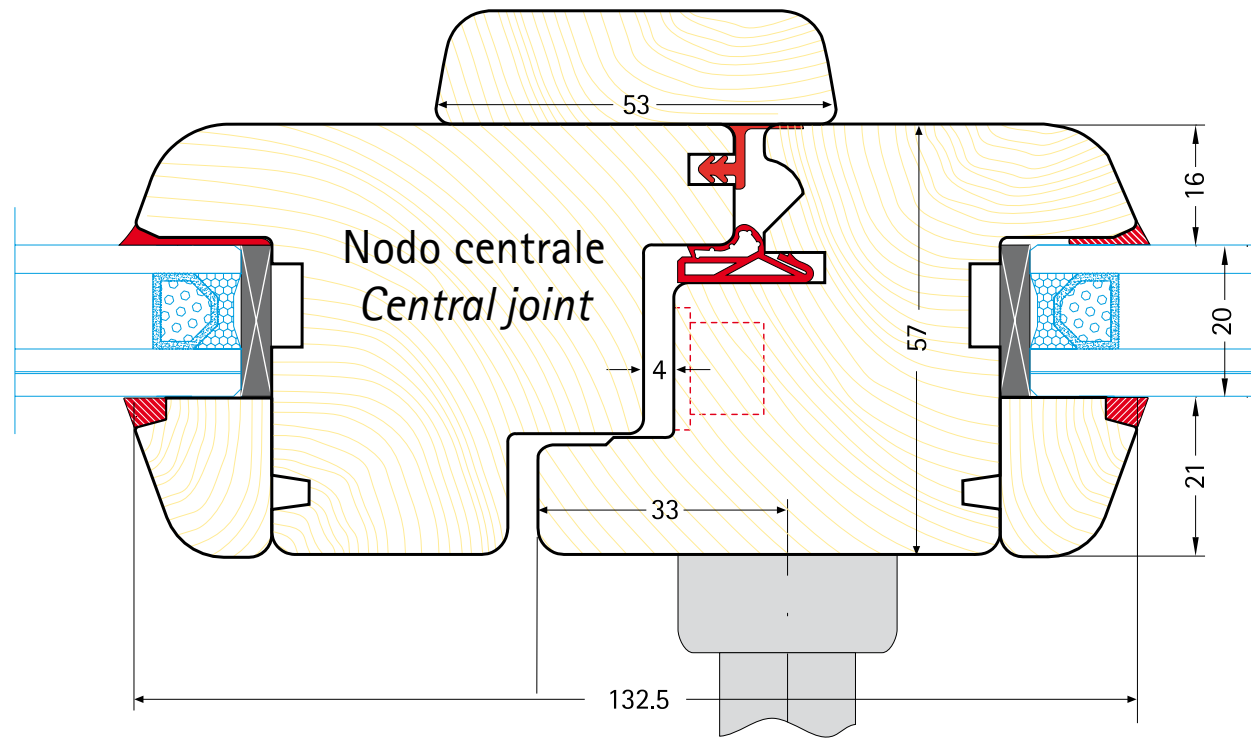

CLIMA57®

Sezione legno 57x80
57x80 mm wood cross section

Una guarnizione - One seal

Vetrocamera 20 mm - 20 mm double glazing

Forme squadrate o trapezoidali
Squared or trapezoid shapes

Dettagli costruttivi fondamentali in scala 1:1
Main structural details in 1:1 scale

Specie Legnosa Wood specie	massiccio Solid	lamellare Laminated
Pino Silvestre - Scots Pine	✓	✓
Abete - Silver Fir		✓
Meranti - Red Meranti		✓

DANESE

Portafinestra parte bassa
Lower section door

Variante gocciolatoio
rivestito legno
Wood clad drip

Parte laterale e/o superiore
Side and/or upper section