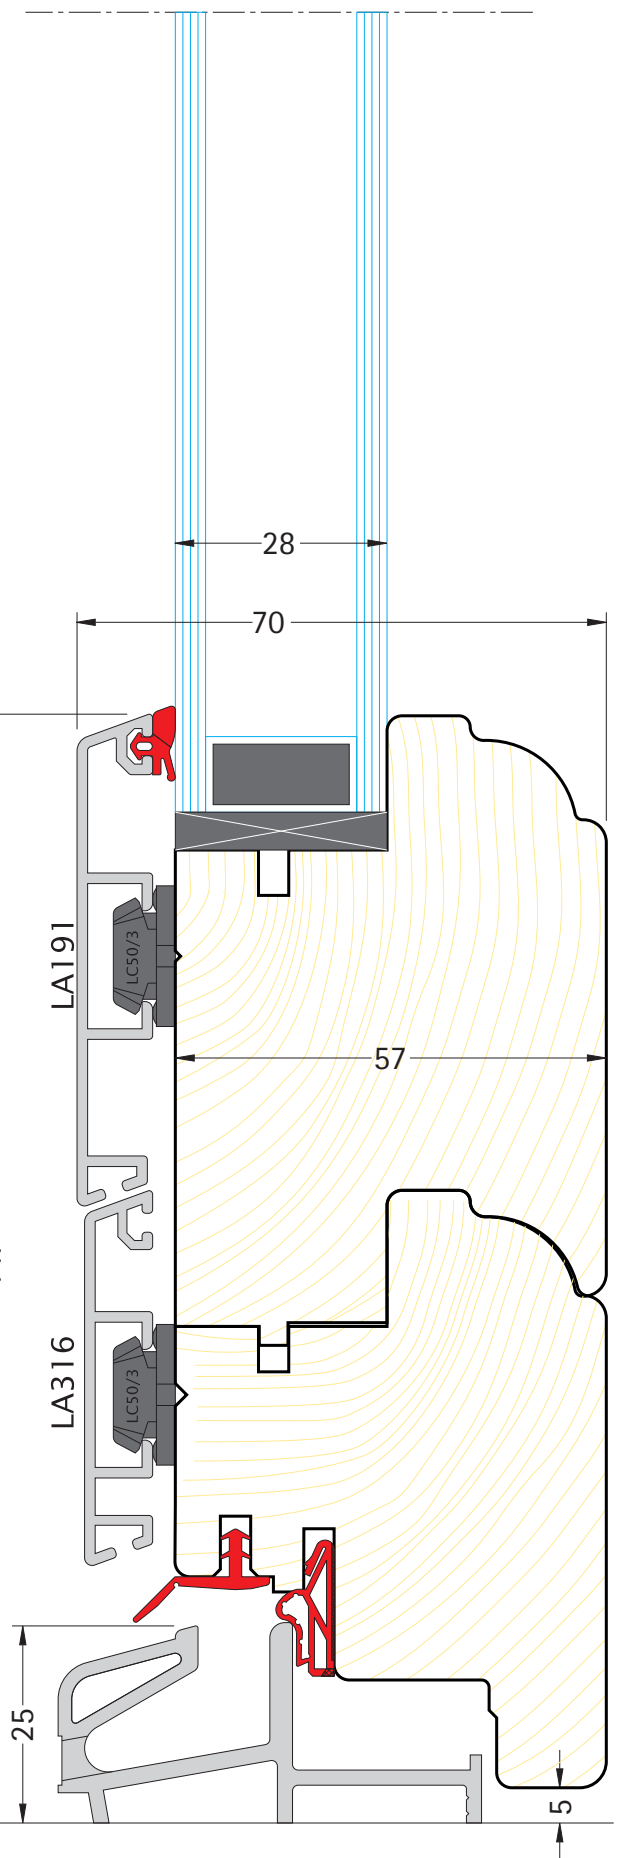

# DUAL®- FF

Sezione legno 57x80 mm

Sezione globale 76x80 mm

Due guarnizioni

Vetrocamera 28 mm

Realizzabile in forme squadrate o trapezoidali

Dettagli costruttivi fondamentali in scala 1:1

**DANESE**

Portafinestra parte bassa

Finestra parte bassa